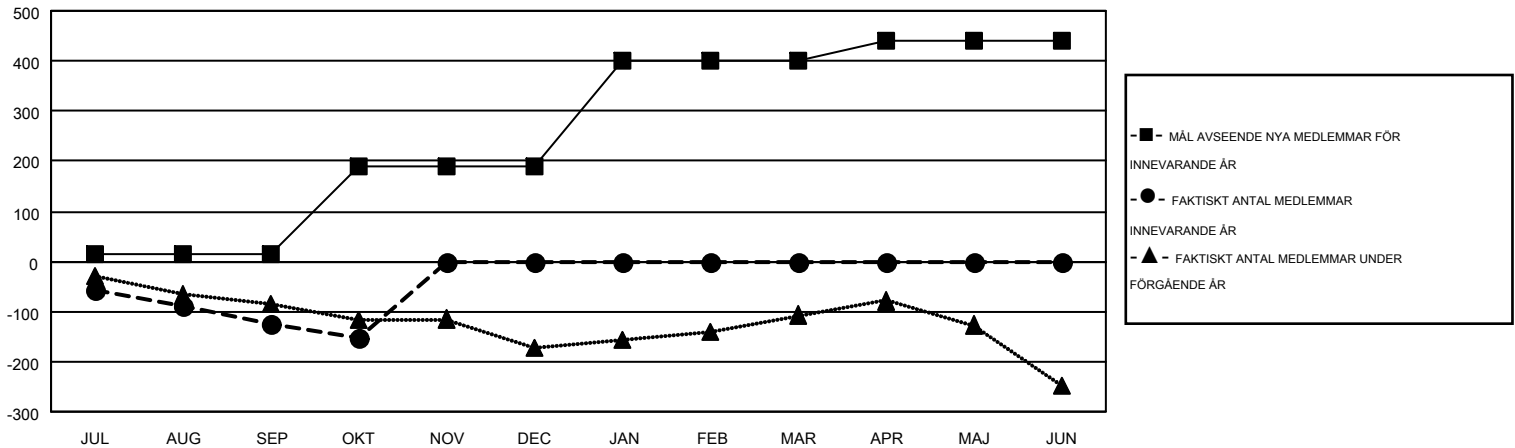

MONTHLY MEMBERSHIP PROGRESS REPORT

Results as of: 10/31/2015

Multiple District 101

LOCATION: SWEDEN

GMT: KENNETH PERSSON

GMT KO 4

Klubbar					Medlemmar				
RESULTAT FÖR 2015-2016					RESULTAT FÖR 2015-2016				
KVARTAL	MÅL AVSEENDE NYA KLUBBAR	NYA KLUBBAR	AVFÖRDA KLUBBAR	NETTOTILLVÄXT/MINSKNING	KVARTAL	MÅL AVSEENDE NYA MEDLEMMAR	CHARTER OCH TILLAGDA NYA MEDLEMMAR	AVFÖRDA MEDLEMMAR	NETTOTILLVÄXT/MINSKNING
JUL/AUG/SEP	1	0	3	-3	JUL/AUG/SEP	16	92	216	-124
OKT/NOV/DEC	4	0	1	-1	OKT/NOV/DEC	173	49	77	-28
JAN/FEB/MAR	5	0	0	0	JAN/FEB/MAR	213	0	0	0
APR/MAJ/JUN	2	0	0	0	APR/MAJ/JUN	39	0	0	0

MÅL OCH FAKTISKT ANTAL NYA KLUBBAR

MÅL OCH FAKTISKT ANTAL MEDLEMMAR

NEDLAGDA KLUBBAR: 4

98 CLUBS OF 460 TOG UPP EN ELLER FLER NYA MEDLEMMAR

KÖNSFÖRDELNING

MAN 9,119 (80.44%)
KVINNA 2,218 (19.56%)

AVFÖRDA MEDLEMMAR