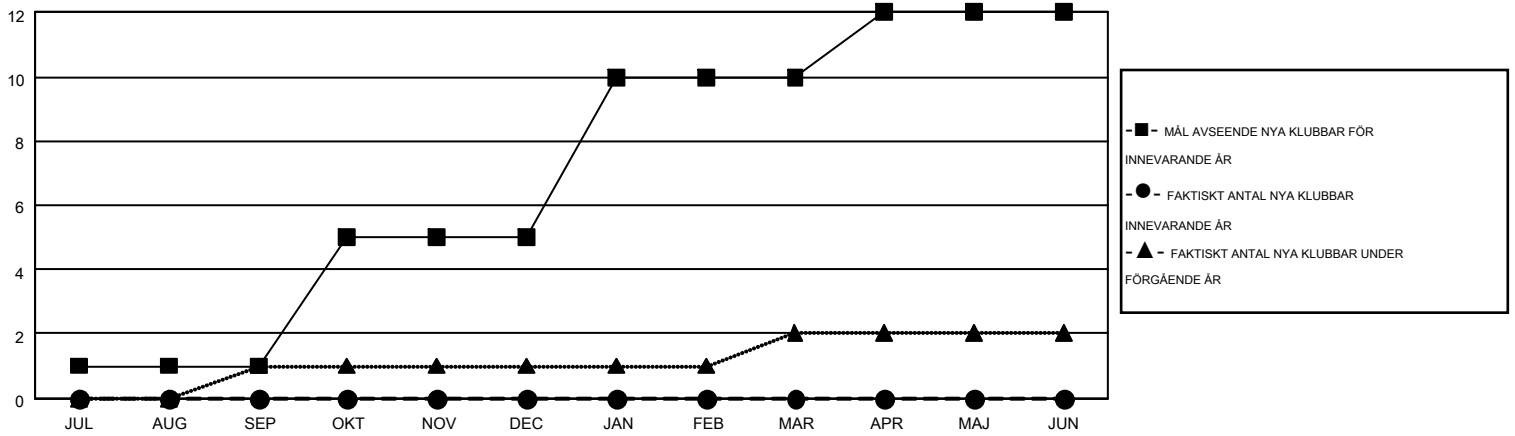

MONTHLY MEMBERSHIP PROGRESS REPORT

Results as of: 10/31/2015

Multiple District 101

LOCATION: SWEDEN

GMT: KENNETH PERSSON

GMT KO 4

Klubbar					Medlemmar				
RESULTAT FÖR 2015-2016					RESULTAT FÖR 2015-2016				
KVARTAL	MÅL AVSEENDE NYA KLUBBAR	NYA KLUBBAR	AVFÖRDA KLUBBAR	NETTOTILLVÄXT/MINSKNING	KVARTAL	MÅL AVSEENDE NYA MEDLEMMAR	CHARTER OCH TILLAGDA NYA MEDLEMMAR	AVFÖRDA MEDLEMMAR	NETTOTILLVÄXT/MINSKNING
JUL/AUG/SEP	1	0	3	-3	JUL/AUG/SEP	16	92	216	-124
OKT/NOV/DEC	4	0	1	-1	OKT/NOV/DEC	173	49	77	-28
JAN/FEB/MAR	5	0	0	0	JAN/FEB/MAR	213	0	0	0
APR/MAJ/JUN	2	0	0	0	APR/MAJ/JUN	39	0	0	0

MÅL OCH FAKTISKT ANTAL NYA KLUBBAR

MÅL OCH FAKTISKT ANTAL MEDLEMMAR

NEDLAGDA KLUBBAR: 4

98 CLUBS OF 460 TOG UPP EN ELLER FLER NYA MEDLEMMAR

KÖNSFÖRDELNING

MAN 9,119 (80.44%)
KVINNA 2,218 (19.56%)

AVFÖRDA MEDLEMMAR